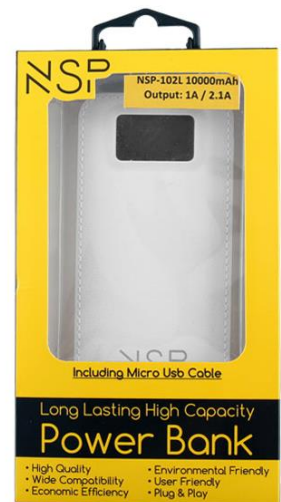

**NSP--102L** а **10000mAh** батеријом и **2 USB** порта са **1000mAh** и **2100mAh** излазном снагом, могу истовремено да **пуне 2 уређаја**. На уграђеним USB портовима можете напунити било који уређај од 5 В који се пуни УСБ каблом, повезивањем одговарајућег кабла. Уз NSP-102L, нећете морати да бринете о томе да ли ће вам бити празна **батерија**. С елегантним модерним дизајном, направљеним од висококвалитетне пластике са кожним лицем, и доступан у 5 боја, црној, белој, плавој, ружичастој и црвеној, коју ћете изабрати, **нови NSP-102L** постаће ваш омиљени уређај. Прилична је само **димензија 13к6к1цм**, и неће заузети простор у вашој торби, а увек је дискретна да је носите са собом. Притиском на дугме за укључивање / искључивање активира се **уграђени LCD** екран и можете видети

процент снаге преостале за употребу у банци напајања, као и индикатор напајања, у складу са прикључком који се користи за пуњење уређаја, тј. **Ако користите порт са излазом од 1000mAh појавиће се лампица 5.0В 1.0А**, а ако користите излазни прикључак од **2100 mAh појавиће се лампица 5.0В 2.1А**. Коначно, пакет укључује микро USB кабл који је компатибилан са већином смартфона и таблета на тржишту. Погодан је за оба Аппле уређаја прилагођавањем одговарајућег кабла, али и за уређаје типа С, уз додавање NSP микро USB-а на адаптер С адаптер.